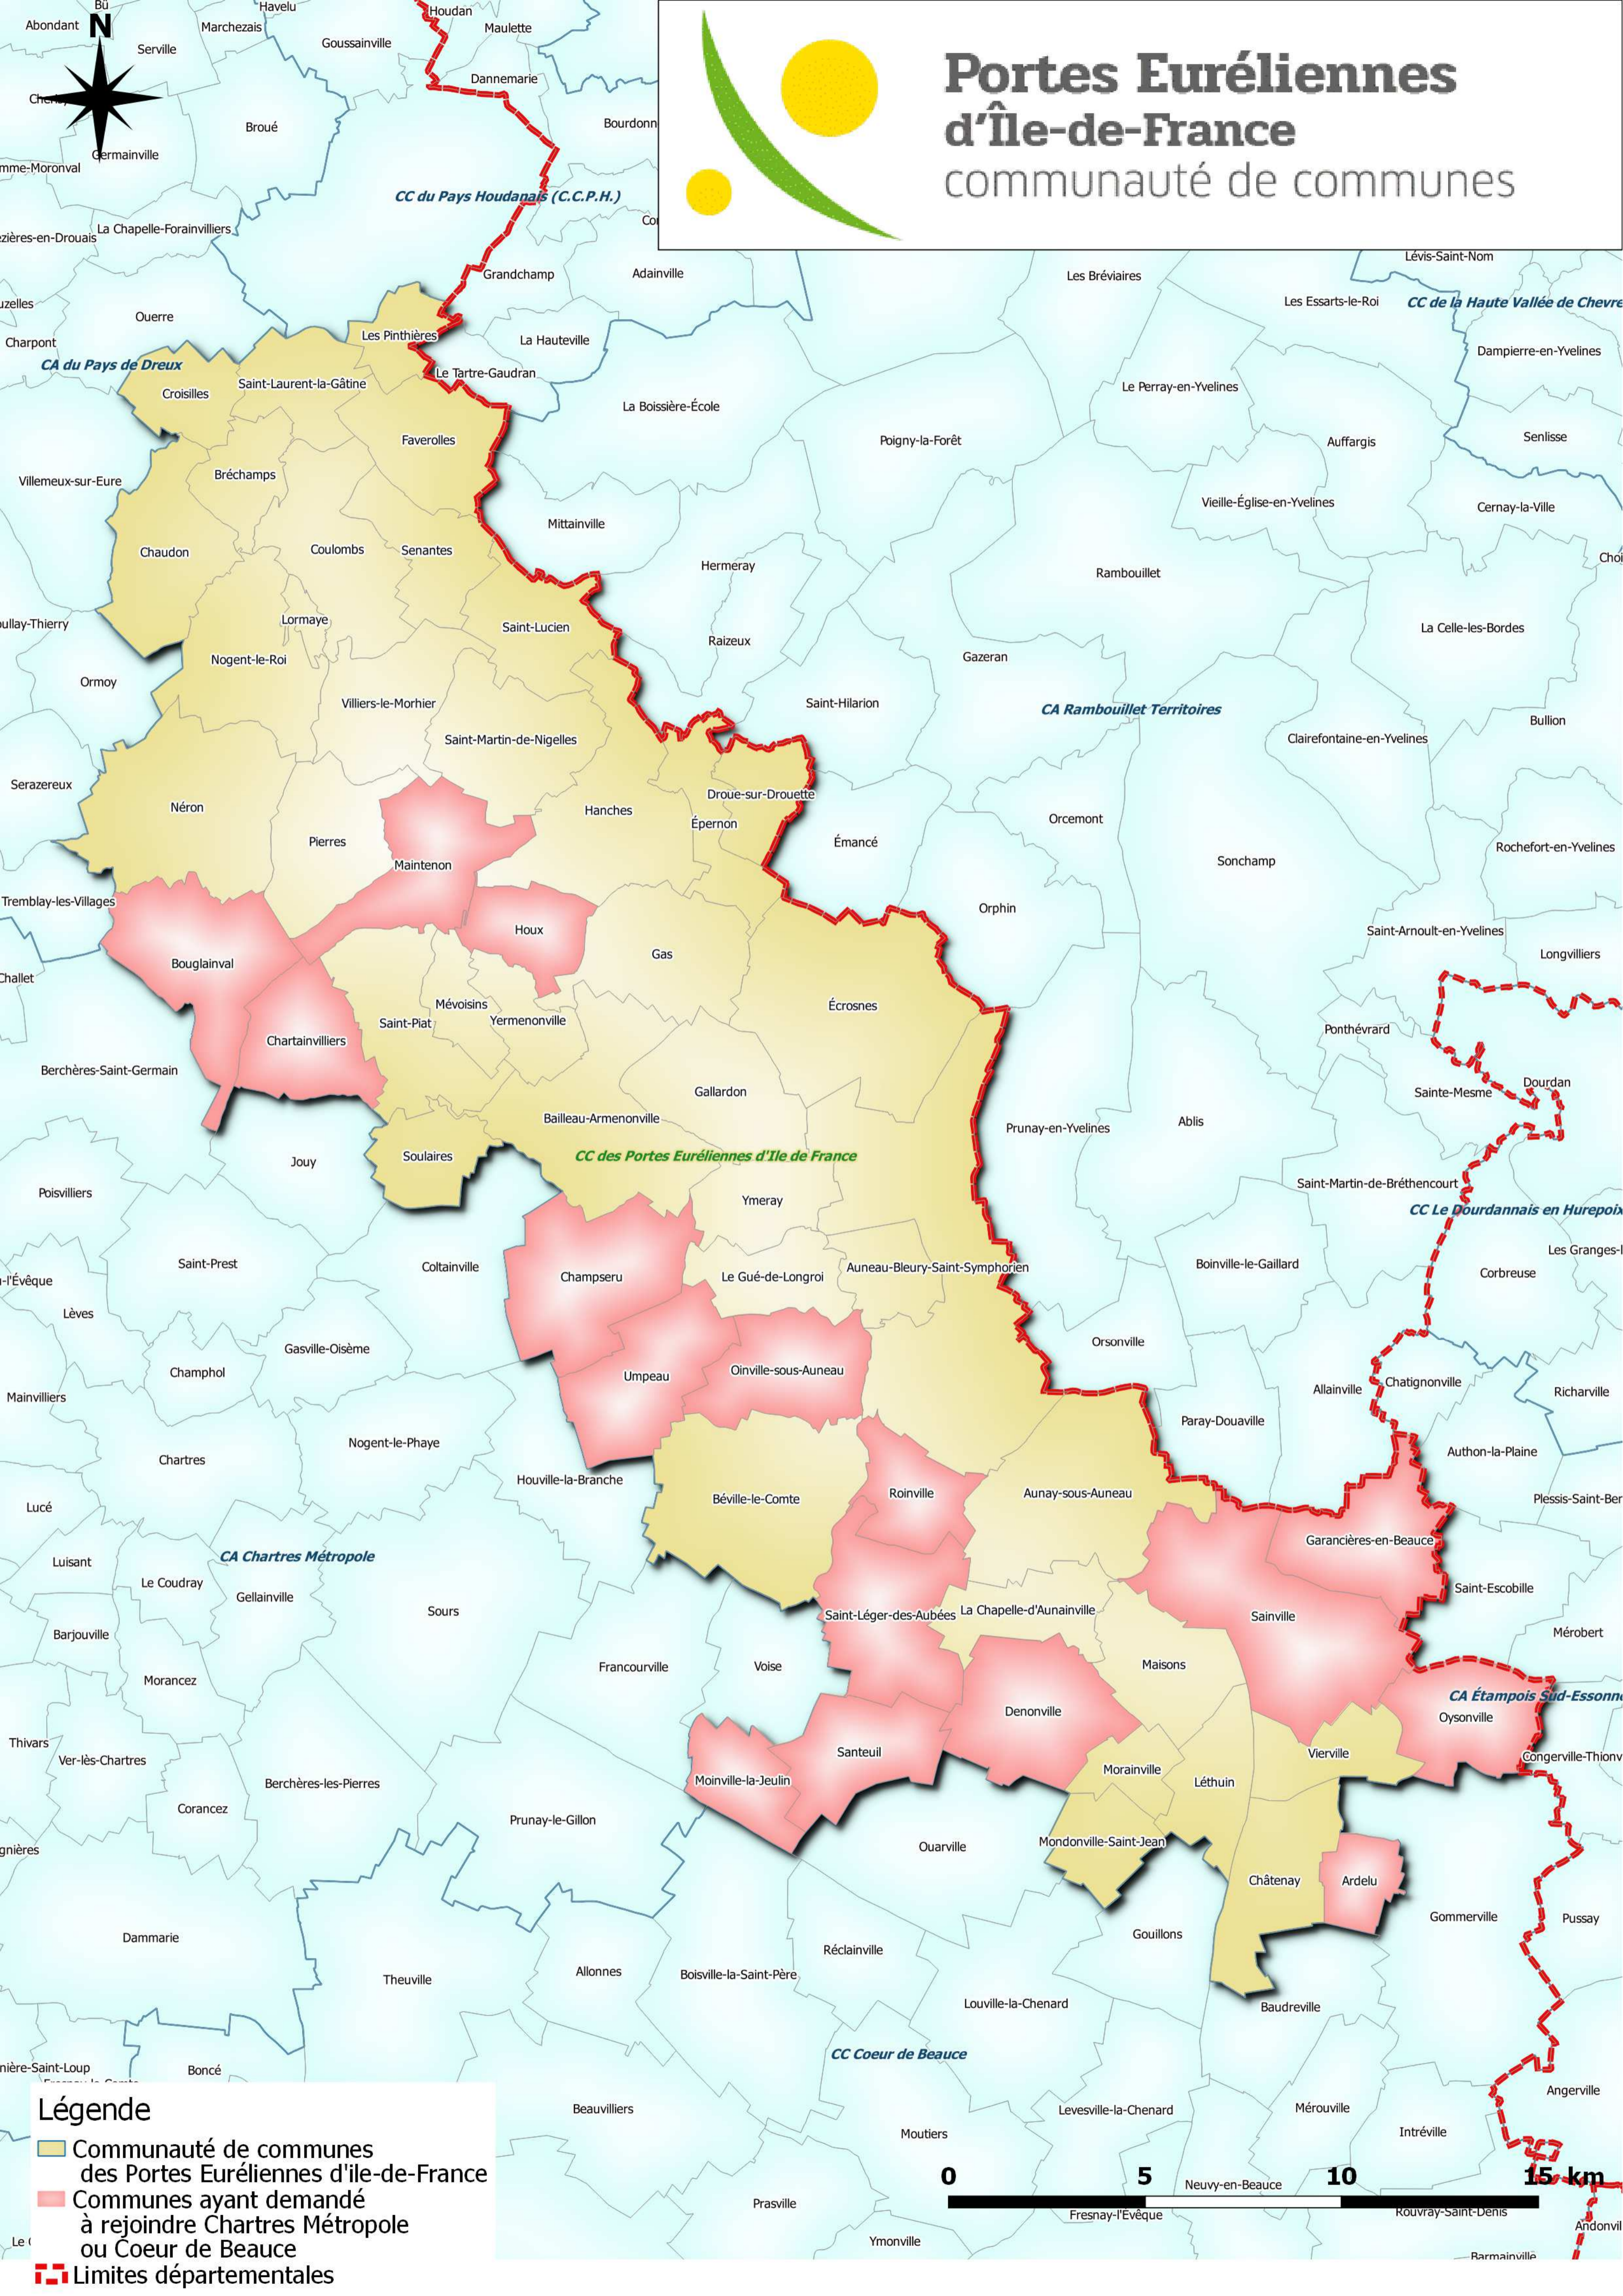

Portes Euréliennes d'Île-de-France

communauté de communes

Légende

- Communauté de communes des Portes Euréliennes d'Île-de-France
- Communes ayant demandé à rejoindre Chartres Métropole ou Coeur de Beauce
- Limites départementales